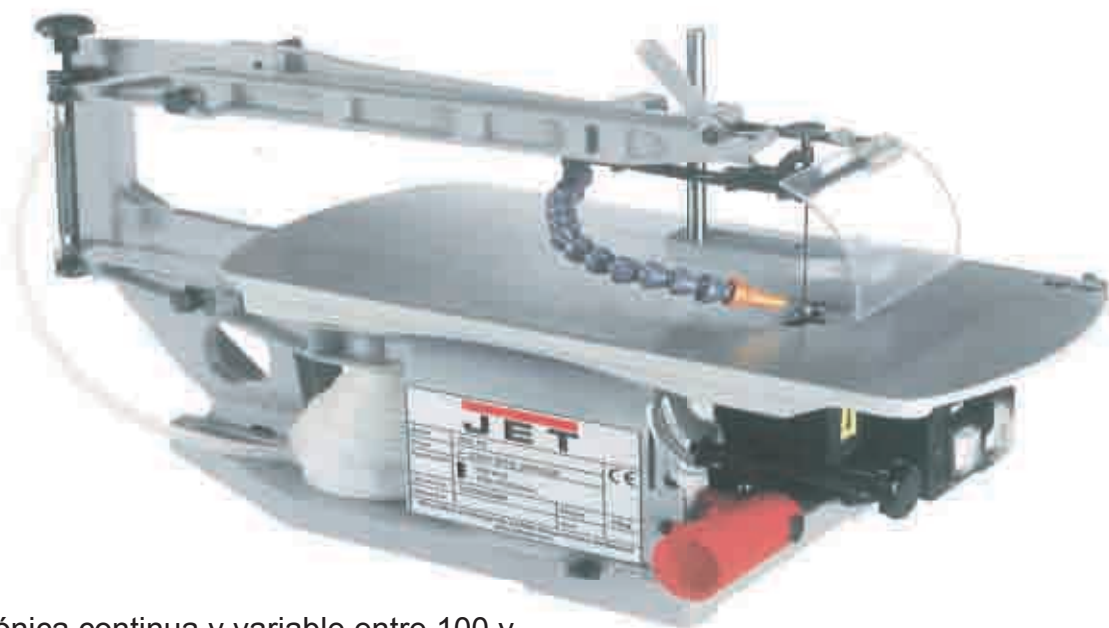

Sierra de marquetería profesional con un escote de 460mm

- Regulación electrónica continua y variable entre 100 y 1400 oscilaciones por minuto.
- Con prensa piezas y protector transparente de la hoja de sierra.
- Dispositivo de soplado integrado para limpiar la zona de corte.
- Sistema de cambio rápido de la hoja de sierra.

Referencia	10000806M
Potencia	120W / 230V
Tamaño de la sierra	130 mm
Altura máxima de corte	60 mm (45mm / 45°)
Anchura máxima de corte	460 mm
Inclinación de la mesa	0 - 45°
Peso	19 Kg

Accesorios	
10009939	Hojas de sierra 5 Z (5 unidades)
10009940	Hojas de sierra 7 Z (5 unidades)
10002150	Hojas de sierra 18 Z (6 unidades)
10002151	Hojas de sierra 10 Z (6 unidades)
10002152	Hojas de sierra 15 Z (6 unidades)

Equipo entregado:

- Juego de 5 hojas de sierra.